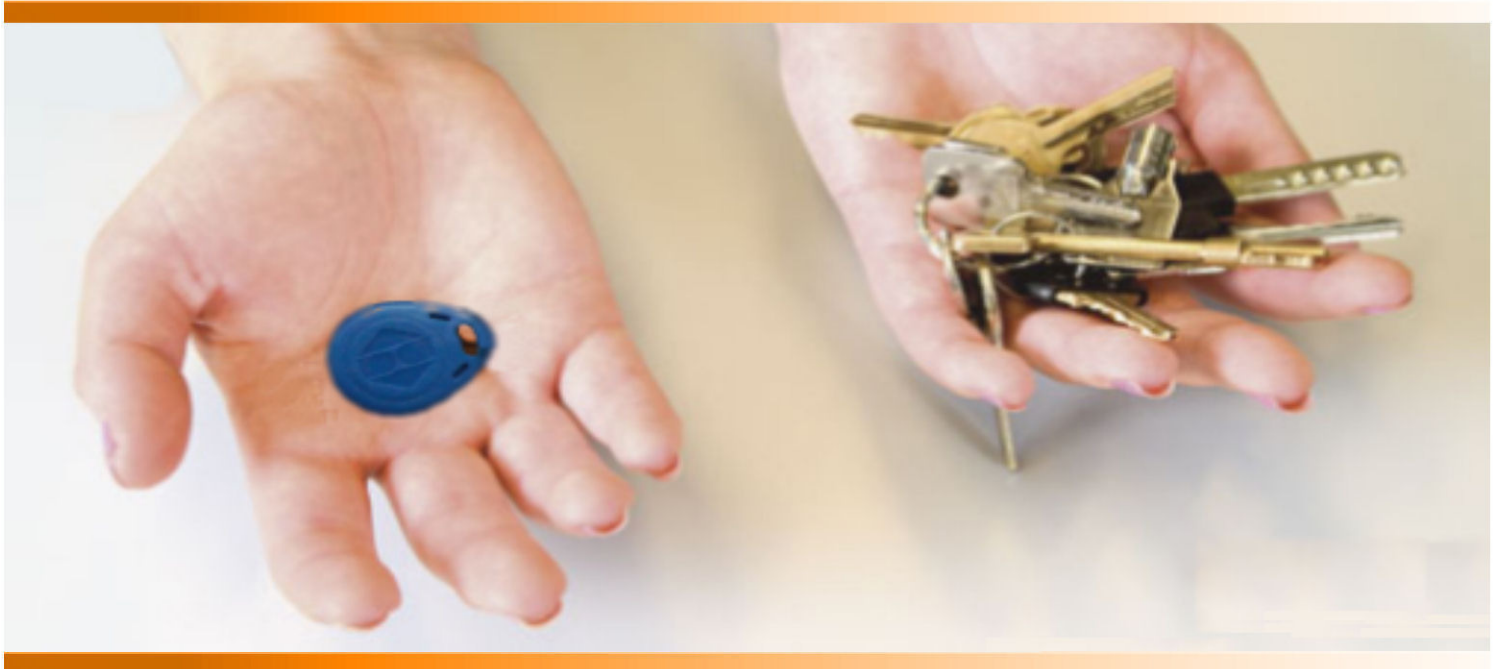

Toegangscontrole | Standalone

De meest eenvoudige manier om toegang te geven tot uw gebouw.
Door toegangscontrole te installeren is uw gebouw beter beveiligd en bespaard men op dure cilinders en sleutels.

Makkelijk

In plaats van de "gewone" sleutel krijgt men nu een speciale sleutelhanger, de zogenaamde druppel. Deze druppel is zo groot als een 2 Euromunt en makkelijk aan de sleutelbos te bevestigen. Bij de deuren worden druppel-lezers gemonteerd. De druppel voor de lezer houden is voldoende om de deur te ontsluiten.

Veilig

Indien iemand zijn druppel verliest is deze snel en eenvoudig uit het systeem te verwijderen. Elke druppel komt samen met een schaduwkaart. Deze kaarten worden in een speciale map bewaard. Door de betreffende schaduwkaart uit de map te nemen en deze aan de lezers te presenteren wordt de druppel onbruikbaar.

Besparing

Vervanging en onderhoud van traditionele sloten en sleutels zorgen voor hoge kosten. Ons systeem werkt contactloos, geen batterijen in de druppel, geen mechanische slijtage.

Om u te helpen de beste oplossing voor uw gebouw te kiezen, zorgt **ADN** voor deskundig advies en vakkundige ondersteuning; van planning en ontwerp tot de complete installatie, en onderhoud.

Automatische Deuren Nederland
Dé totaalinstallateur van toegangsooplossingen